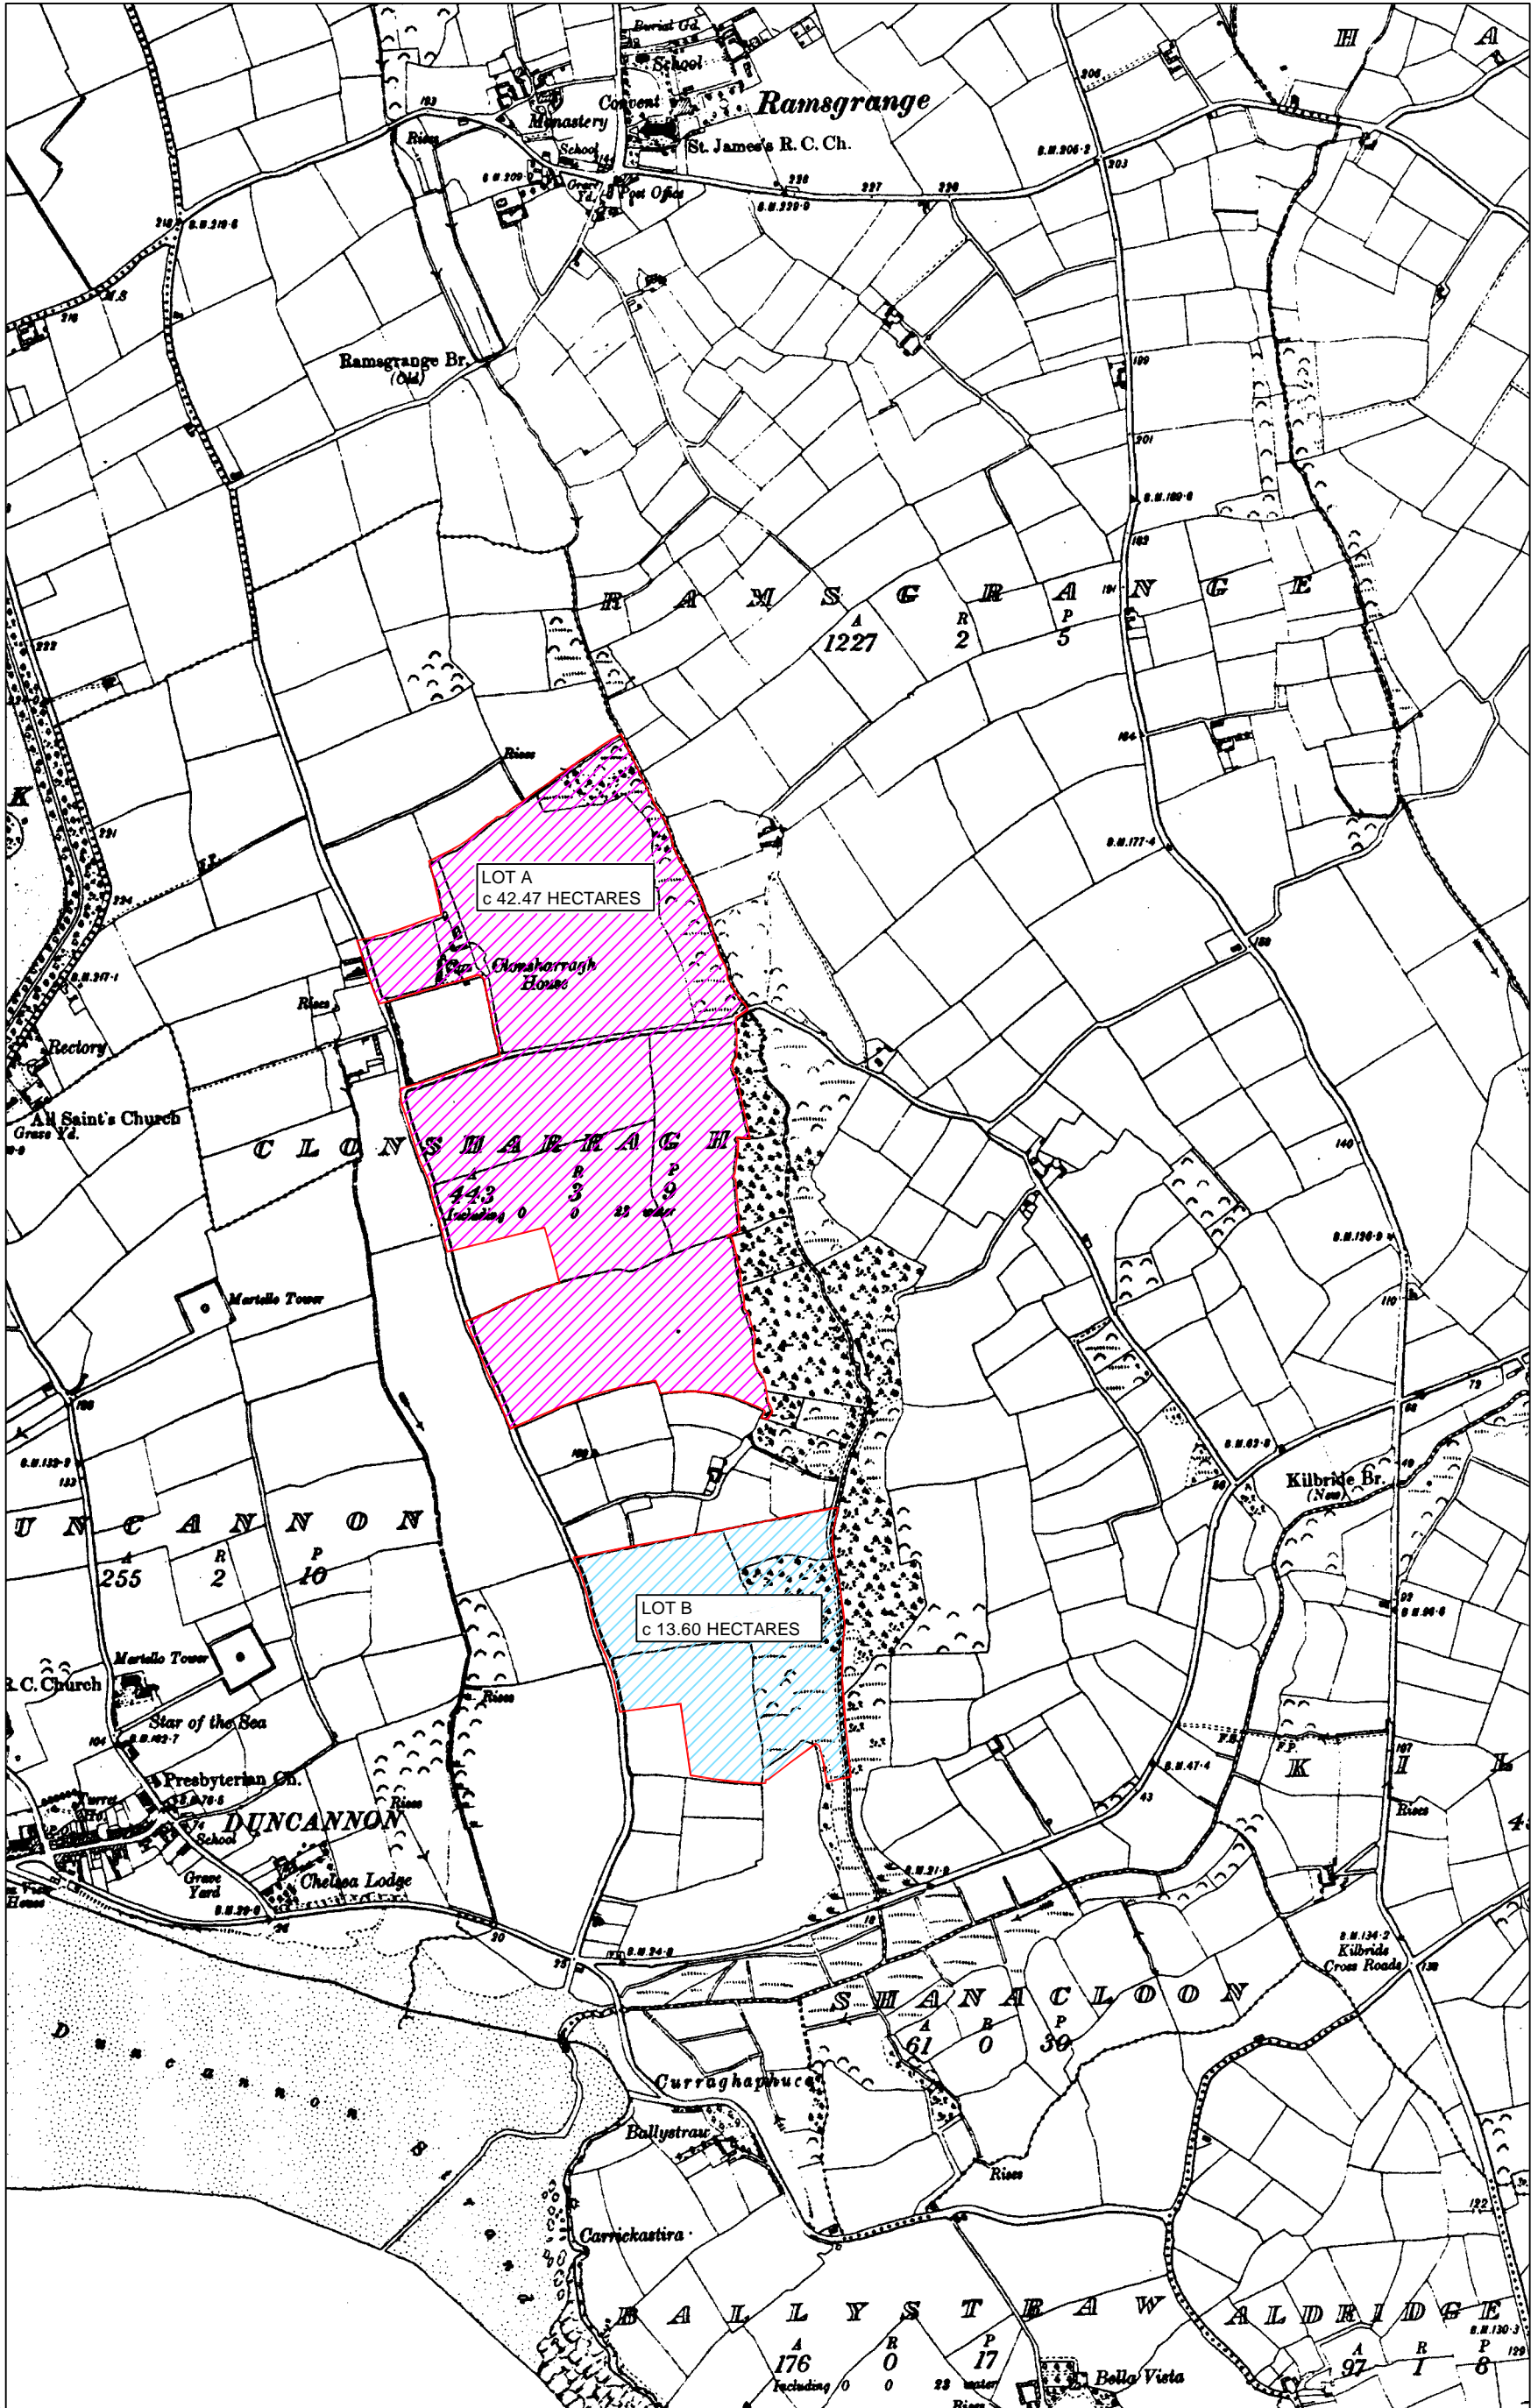

Record Place Map

611245

675228

611245
 Output Format:
 =====
 RASTER
 Output File:
 =====
 R_00_25295148_00000001.tif
 Map Series:
 =====
 6 inch
 WX044
 REVISION DATE = 31-Dec-1922
 SURVEY DATE = 31-Dec-1902
 LEVELLED DATE = 31-Dec-1922
 KK047
 REVISION DATE = 31-Dec-1902
 SURVEY DATE = 31-Dec-1839
 Raster Extent:
 =====
 LLX,LLY = 672799,607349
 LRX,LRX = 675228,607349
 ULX,ULY = 672799,611245
 URX,URY = 675228,611245
 Projection:
 =====
 ITM
 ITM Centre Point Co-ordinate:
 =====
 X,Y = 674014,609297
 Extraction Date:
 =====
 04-May-2017
 Copyright:
 =====
 © Suirbhéireacht Ordnáis Éireann, 2017
 © Ordnance Survey Ireland, 2017
 Copyright:
 =====
 © Suirbhéireacht Ordnáis Éireann, 2017
 © Ordnance Survey Ireland, 2010
 Ama thionsú agus ama foilsíú ag
 Suirbhéireacht Ordnáis Éireann, Páirc
 an
 Fhionnuisce, Baile Átha Cliath 8, Éire.
 Compiled and published by Ordnance
 Survey
 Ireland, Phoenix Park, Dublin 8, Ireland.
 Sáraíonn atáirgeadh neamhúdaraithe
 cóipeacht
 Suirbhéireacht Ordnáis Éireann agus
 Rialtas
 na hÉireann.
 Unauthorised reproduction infringes
 Ordnance
 Survey Ireland and Government of
 Ireland
 copyright.
 Gach cead ar cosnamh. Ní ceadmhach
 aon
 chuid den foilseachán seo a chóipeáil,
 atáirgeadh nó a tharchur in aon fhoirm
 ar aon
 bhealach gan cead i scríbhinn roimh ré ó
 úinéirí
 an chóipchirt.
 All rights reserved. No part of this
 publication
 may be copied, reproduced or
 transmitted in any
 form or by any means without the prior
 written
 permission of the copyright owners.
 Ní hionann bóthar, bealach nó cosán a
 bheith ar
 an léarscáil seo agus fianaise ar chead
 slí.
 The representation on this map of a road
 track
 or footpath is not evidence of the
 existence of a
 right of way.
 Ní thaispeánann léarscáil de chuid
 Ordnáis
 Suirbhéireacht na hÉireann teorann
 phointí dléathúil
 de mhaoin riamh, ná úinéireacht de
 ghnéithe fisiciúla.
 Ordnance Survey maps never show leg
 property
 boundaries, nor do they show ownership
 of physical
 features.